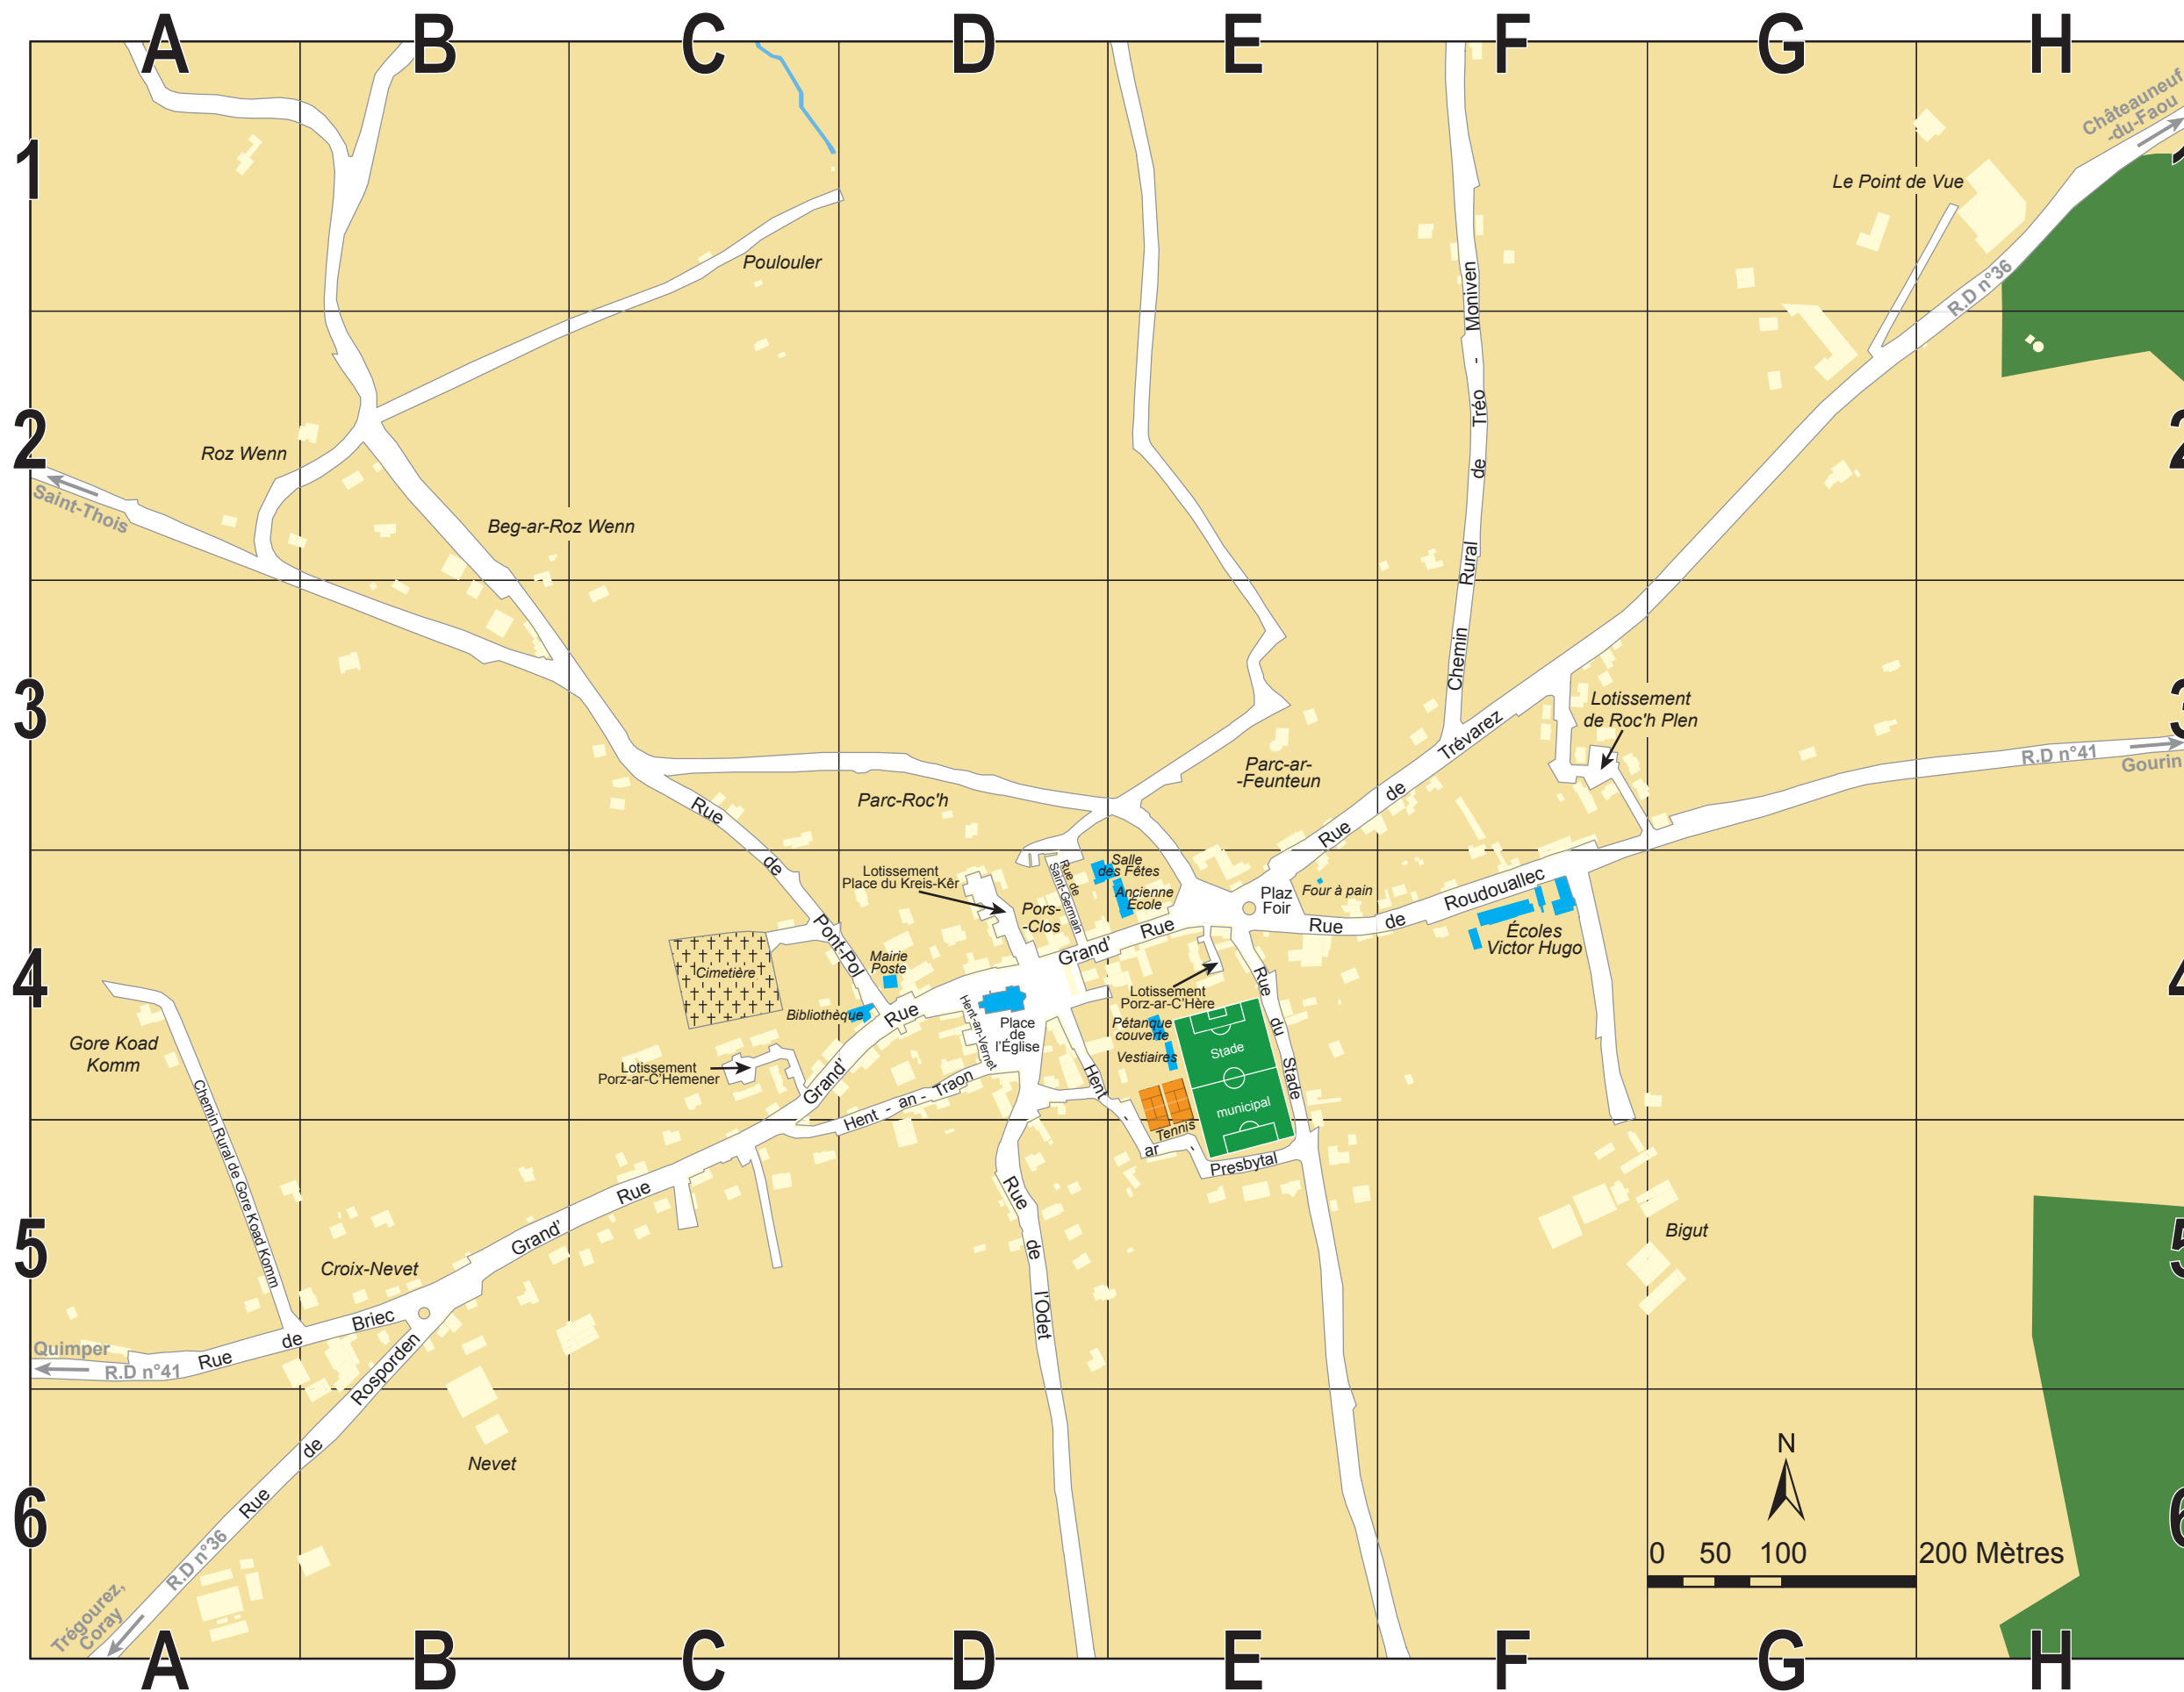

# LAZ BOURG

## Dénomination des voies

Rue de .....	Briec .....	A5-B5
Place de l' .....	Église .....	D4
	Grand' Rue .....	B5-E4
Chemin Rural de ..	Gore Koad Komm ..	A4-A5
	Hent-an-Vernet .....	D4
	Hent-an-Traon .....	C5-D4
	Hent-ar-Presbytal ..	D4-E5
Rue de l' .....	Odet .....	D4-D5
	Plaz Foir .....	E4
Rue de .....	Pont-Pol .....	C3-D4
Rue de .....	Rosporden .....	A6-B5
Rue de .....	Roudouallec .....	E4-F4
Rue de .....	Saint-Germain .....	D4
Rue du .....	Stade .....	E4
Chemin Rural de ..	Tréo-Moniven .....	F3-F1
Rue de .....	Trévarez .....	E4-F3

## Lotissements - Lieux-dits

Beg-ar-Roz Wenn .....	B2-C2
Bigut .....	F5-G5
Croix-Nevet .....	B5
Gore Koad Komm .....	A4
Le Point de Vue .....	G1-H1
Lotissement de Roc'h Plen .....	F3
Lotissement Place du Kreis-Kêr .....	D4
Lotissement Porz-ar-C'Hemener .....	C4
Lotissement Porz-ar-C'Hère .....	E4
Nevet .....	B6
Parc-ar-Feunteun .....	E3
Parc-Roc'h .....	D3
Pors-Clos .....	D4
Poulouler .....	C1
Roz Wenn .....	A2-B2