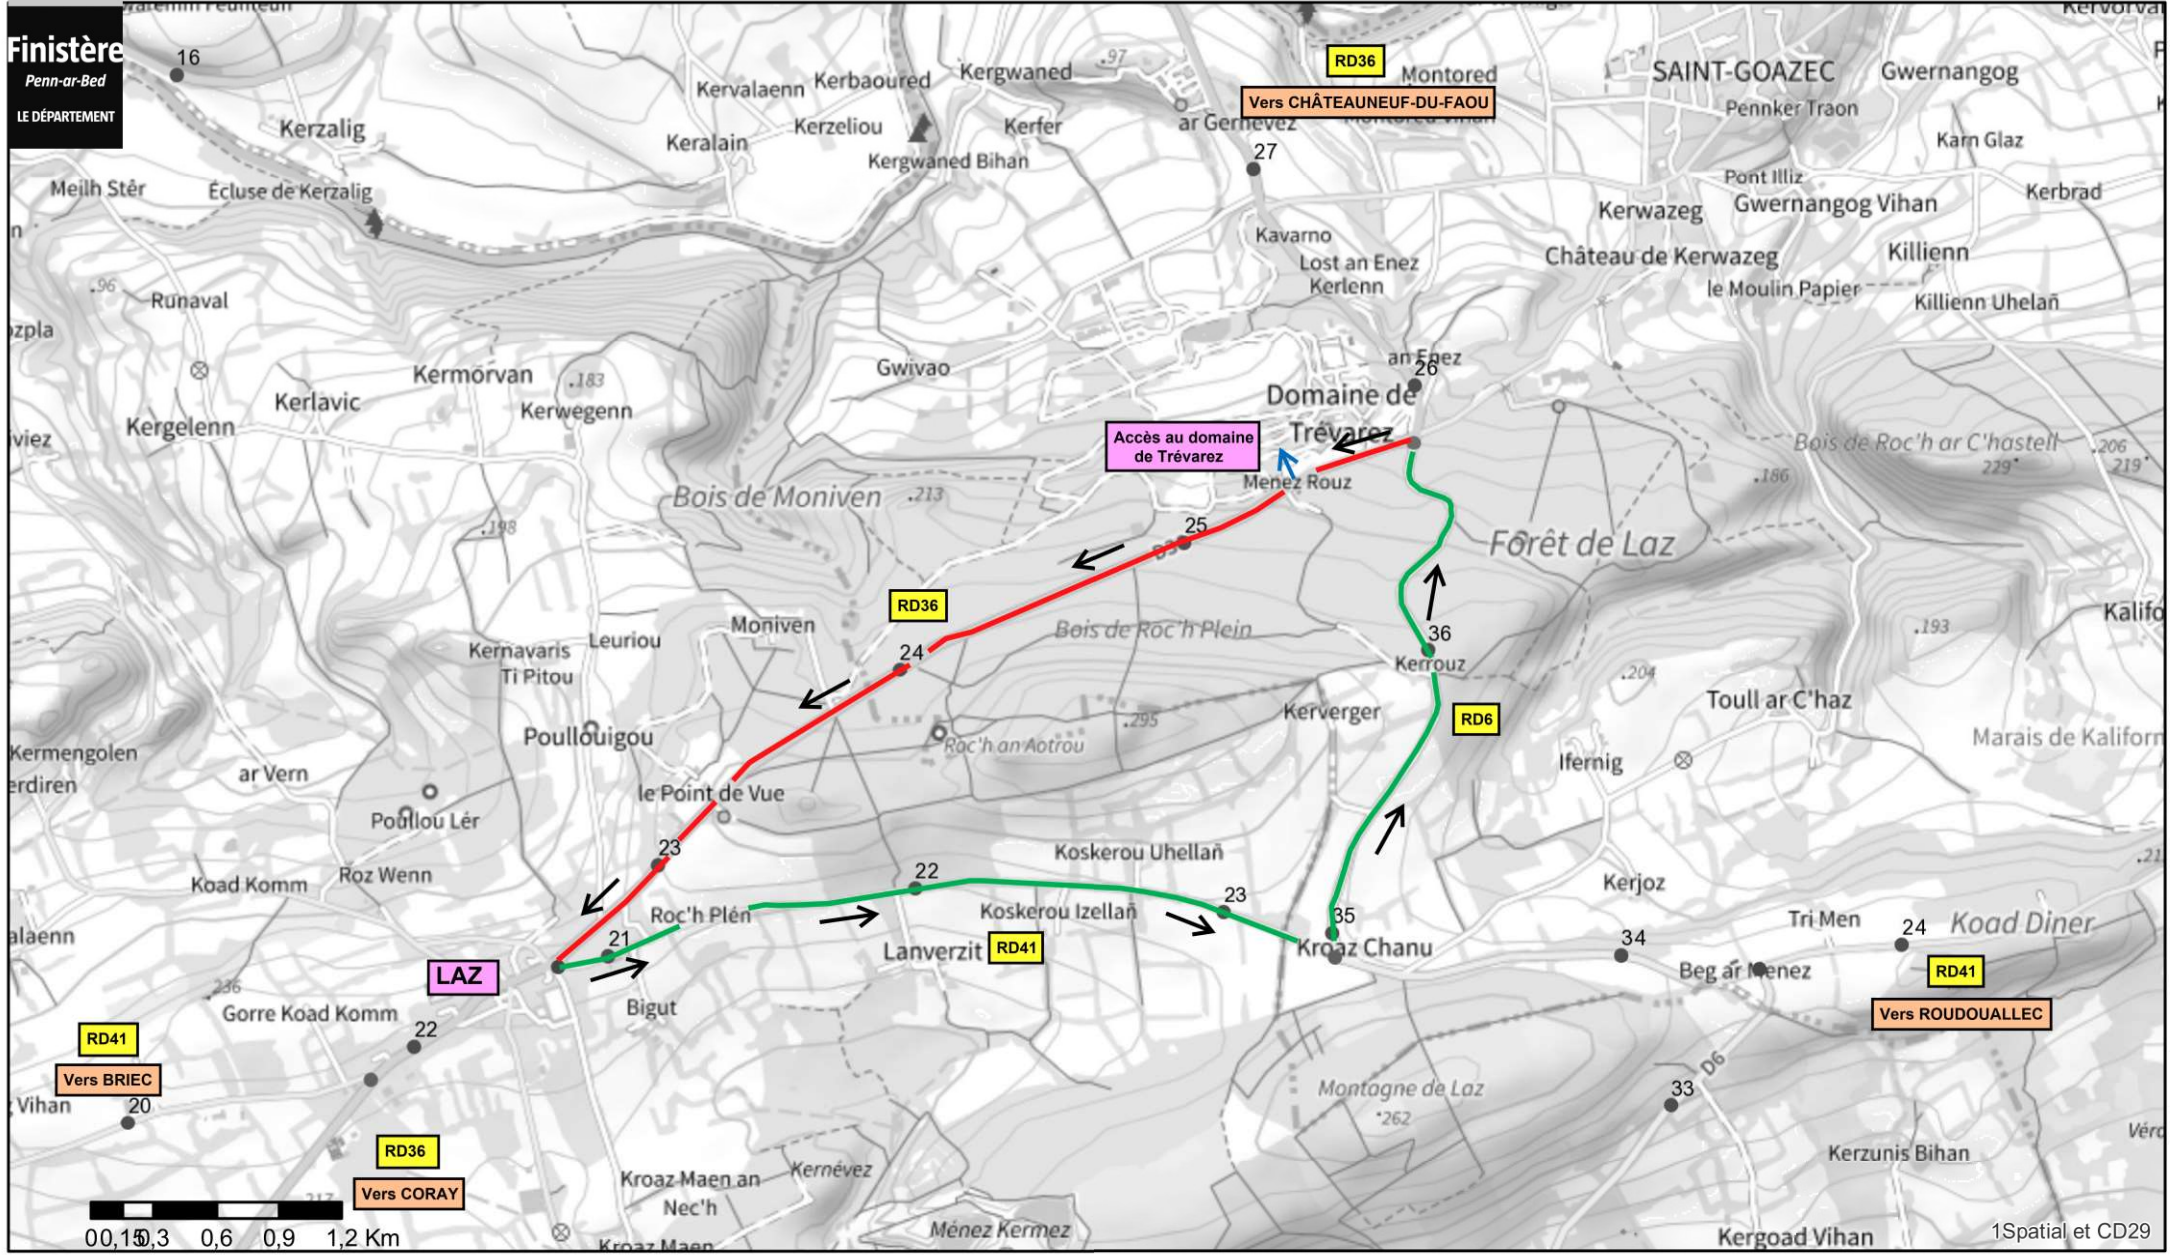

RD6 / RD36 / RD41 - NOËL A TRÉVAREZ

Annexe à l'arrêté de circulation n° 22-AT-2498 - Itinéraire de déviation

Finistère
Penn-ar-Bed
LE DÉPARTEMENT

- Sens unique Châteauneuf-du-Faou vers Laz
- Déviation Laz vers Châteauneuf-du-Faou